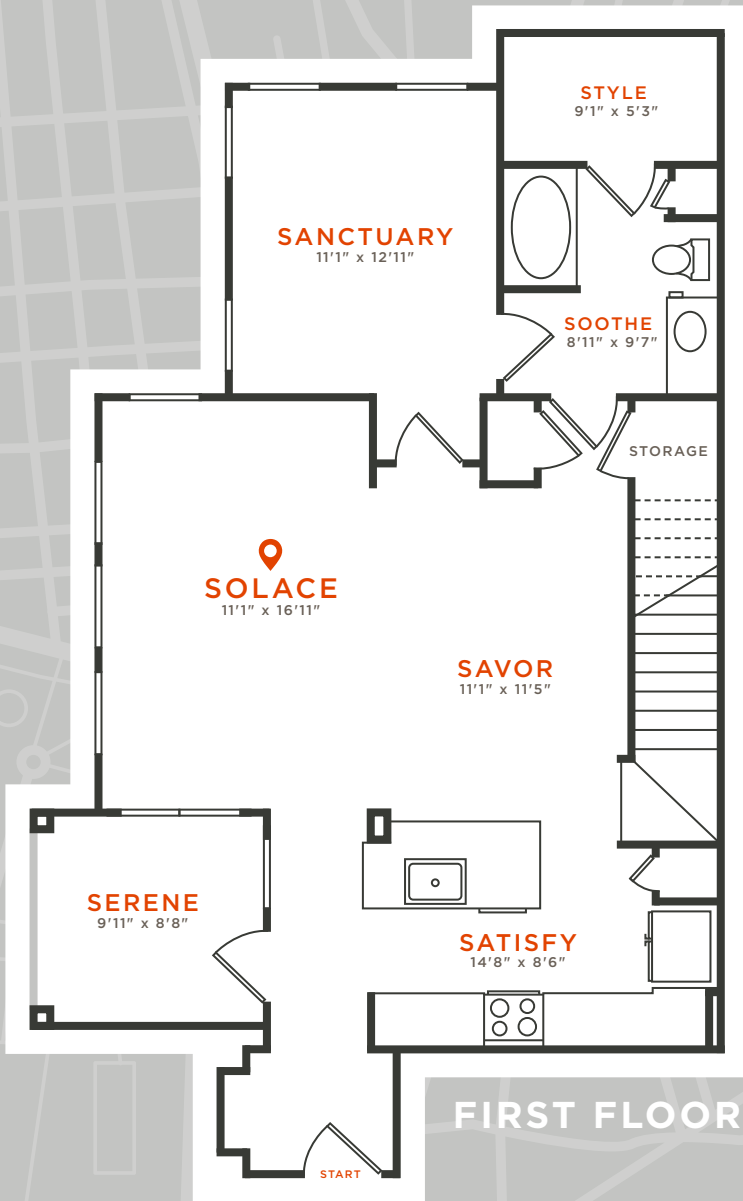

ALEXAN™  
LAS COLINAS

TH3  
LEISURE SERIES

FIRST FLOOR

SECOND FLOOR

UNIT TH3

2 BR, 2 BA

1<sup>ST</sup> FLOOR - 1,019 S.F.

BALCONY - 90 S.F.

2<sup>ND</sup> FLOOR - 562 S.F.

TOTAL - 1,581 S.F.