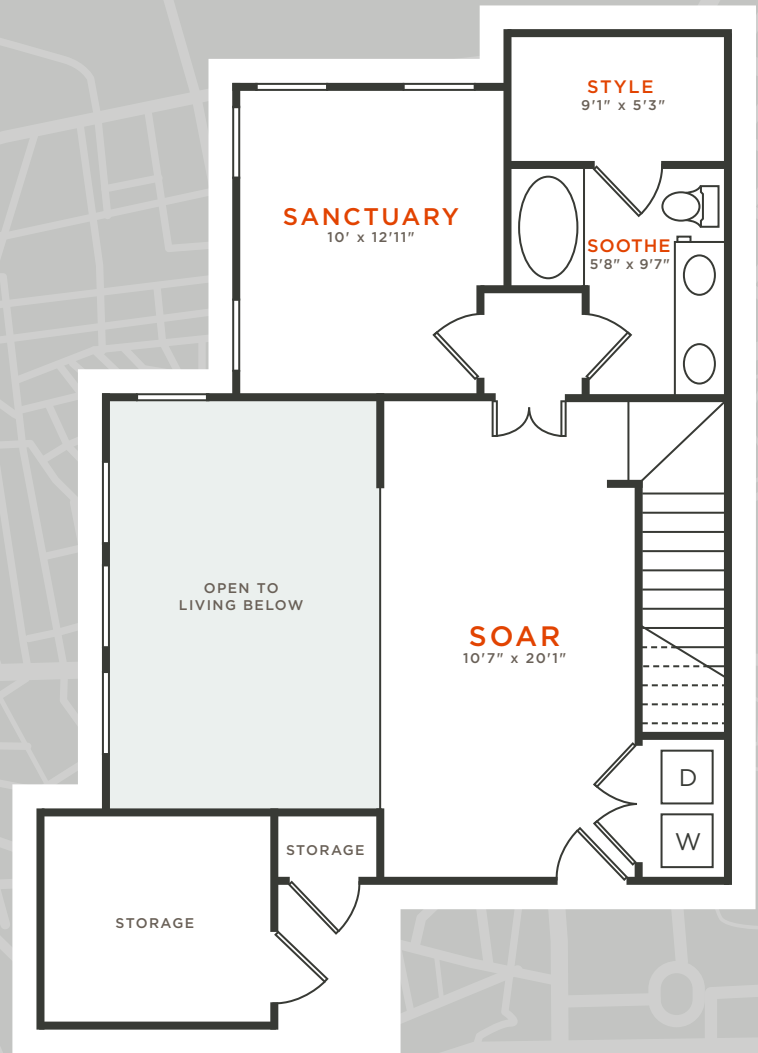

ALEXAN™  
LAS COLINAS

TH3  
LEISURE SERIES

FIRST FLOOR

SECOND FLOOR

UNIT TH3

2 BR, 2 BA

1<sup>ST</sup> FLOOR - 1,019 S.F.

BALCONY - 90 S.F.

2<sup>ND</sup> FLOOR - 562 S.F.

TOTAL - 1,581 S.F.